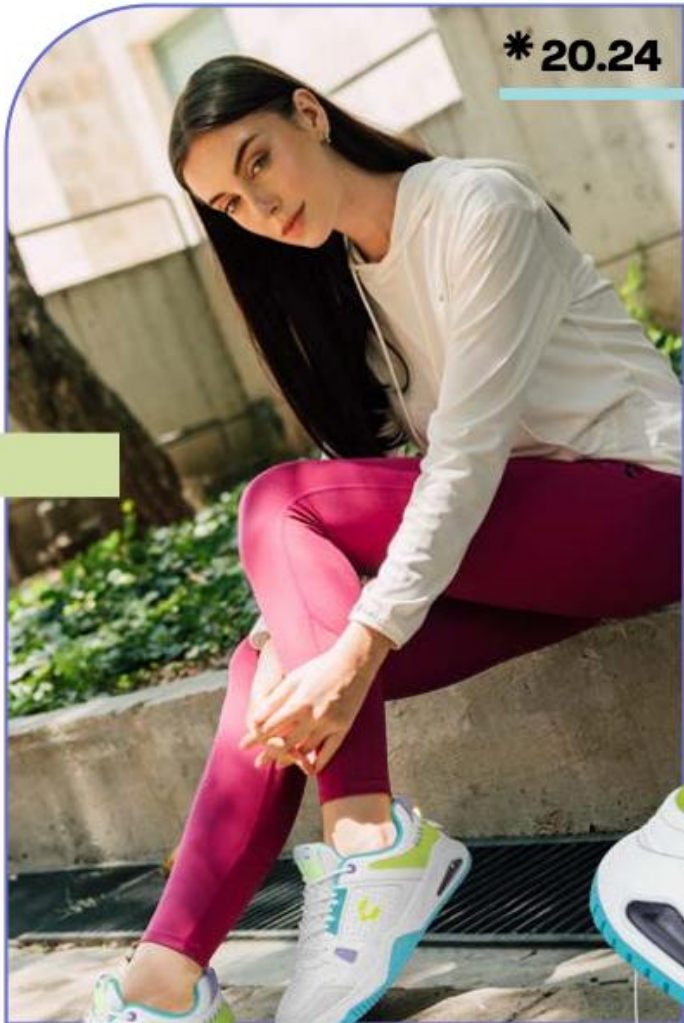

ID 828726*

CHARLY • 1050514

Color: negro

Tallas: 22-27 solo enteros

*Hasta agotar existencias

URBANO 24 [PRIMAVERA>VERANO] 67