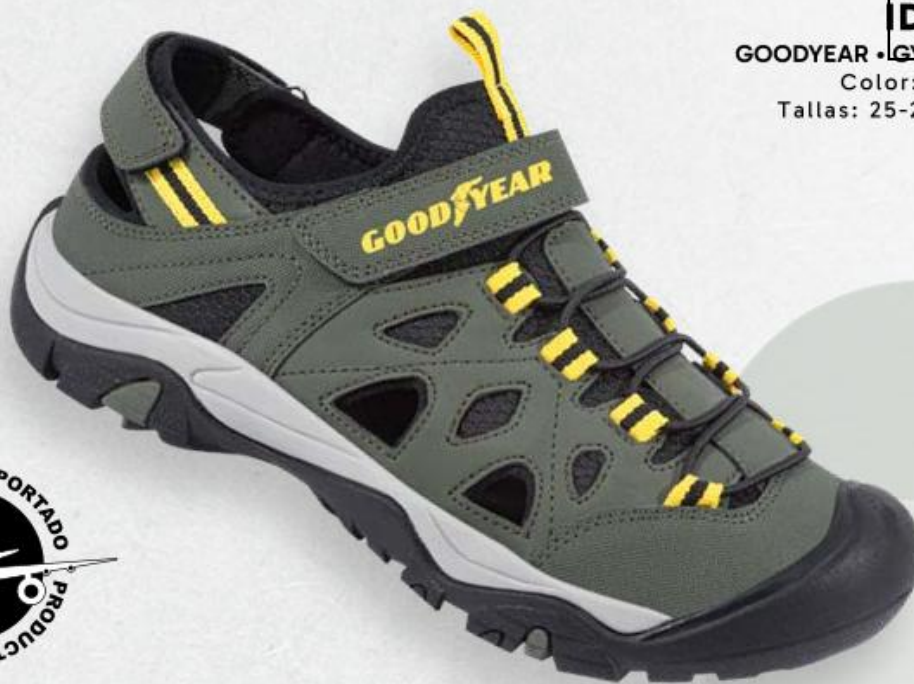

*Hasta agotar existencias

URBANO 24 [PRIMAVERA>VERANO] **425**

GOODYEAR

ID 1116961*

GOODYEAR • GY-WCBH22041-01

Color: olivo/amarillo

Tallas: 25-29 sólo enteros

ID 987699*