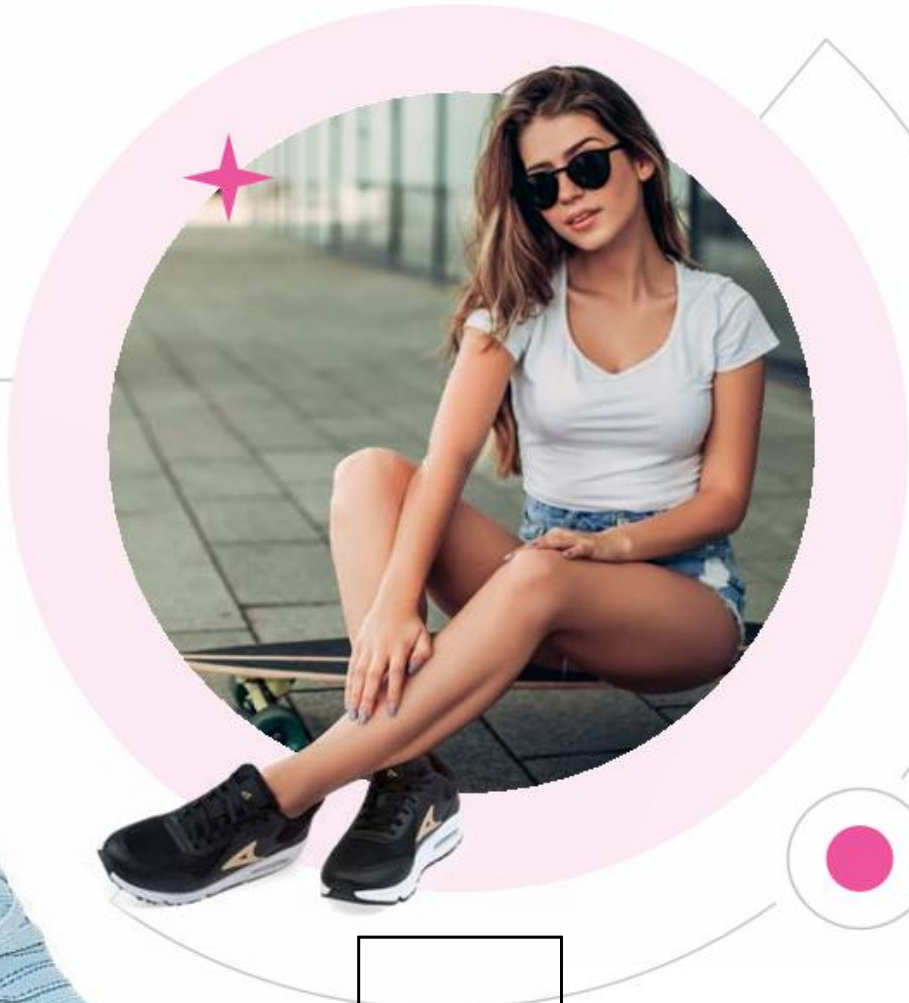

PIRMA

ID 1120159

PIRMA • 5503

Color: mezclilla
Tallas: 22-26.5

ID 1120157

PIRMA • 5503

Color: negro/oro
Tallas: 22-26.5