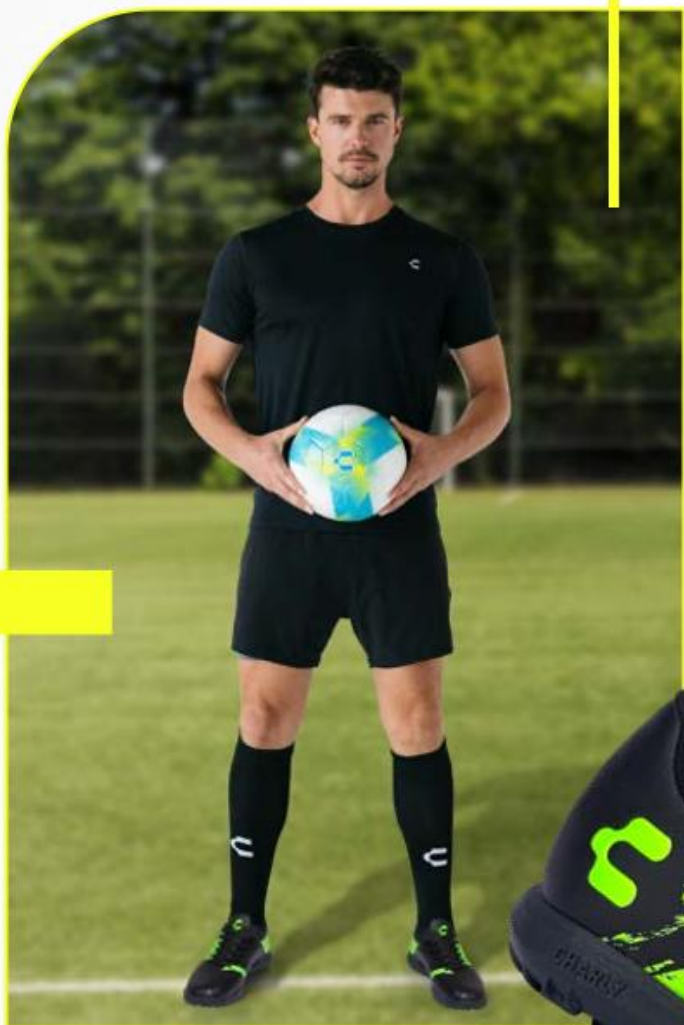

ID 1130951*

CHARLY • 1086948004

Color: blanco/rojo

Tallas: 25-30 sólo enteros

*Hasta agotar existencias

URBANO 24 [PRIMAVERA>VERANO] 399