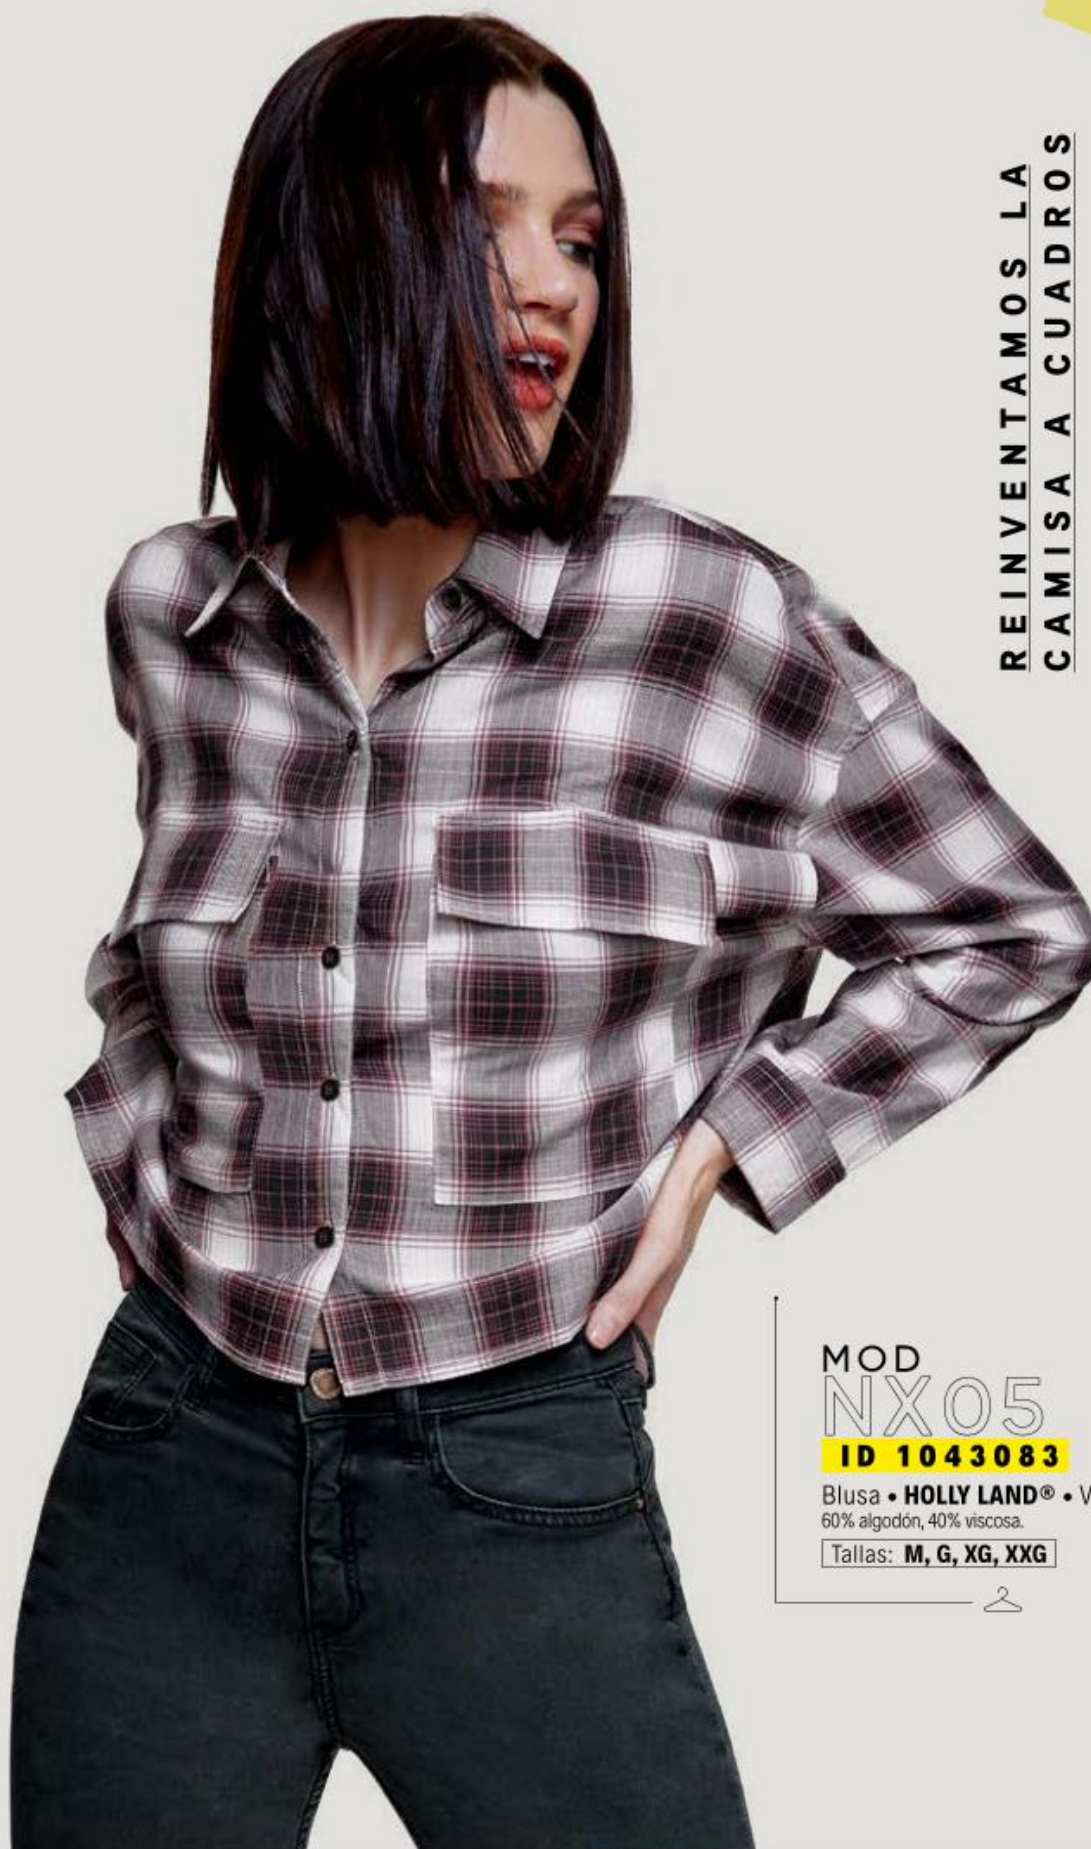

066

ELLA | LOOKBOOK | OTOÑO-INVIerno 2023 |

REINVENTAMOS LA
CAMISA A CUADROS

MOD
NX05

ID 1043083

Blusa • HOLLY LAND® • Vino
60% algodón, 40% viscosa.

Tallas: M, G, XG, XXG