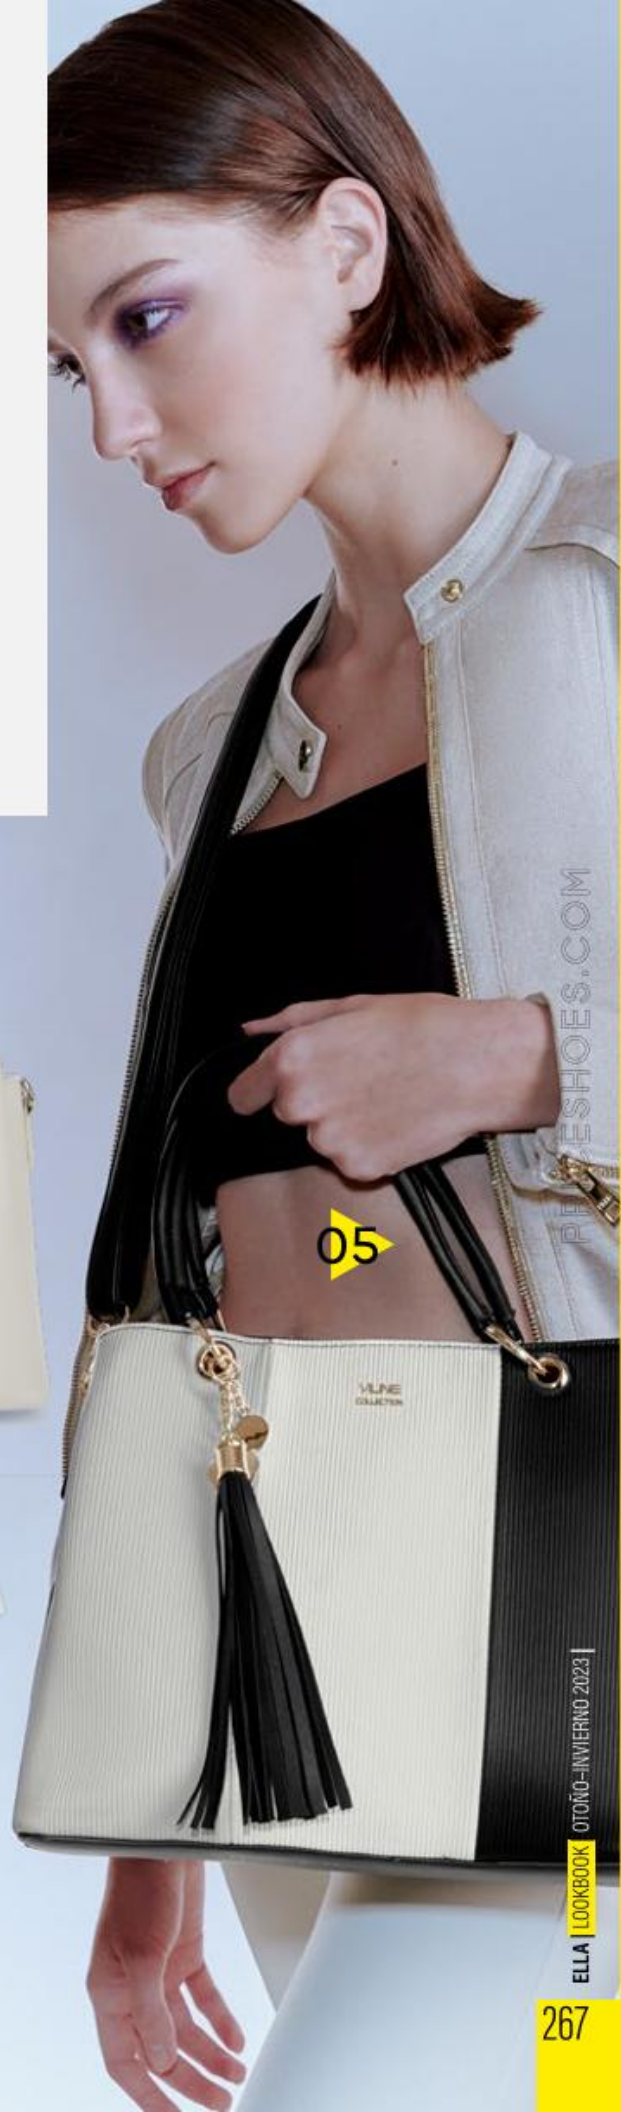

correa ajustable

05