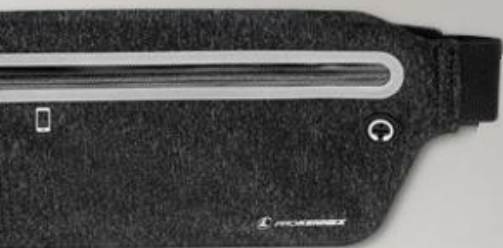

03

4/MOD
FG01

ID 1080051

Cangurera • PROKENNEX® •
Negro jaspe

1 PIEZA

04

04

PRICESHOES.COM

ELLA | LOOKBOOK | OTOÑO-INVERNO 2023 |