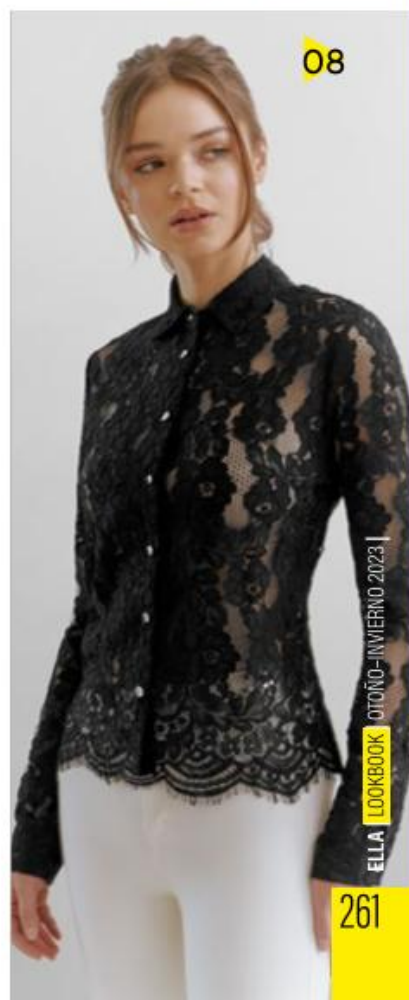

**ID 1075940**

Blusa • HOLLY LAND® • Negro  
40% poliamida, 40% algodón, 20% elastano.

Tallas: **XCH, CH, M**

07

06

08

Consulte precio de promoción en tiendas.  
Promoción válida durante la vigencia del catálogo y/o hasta agotar existencias.