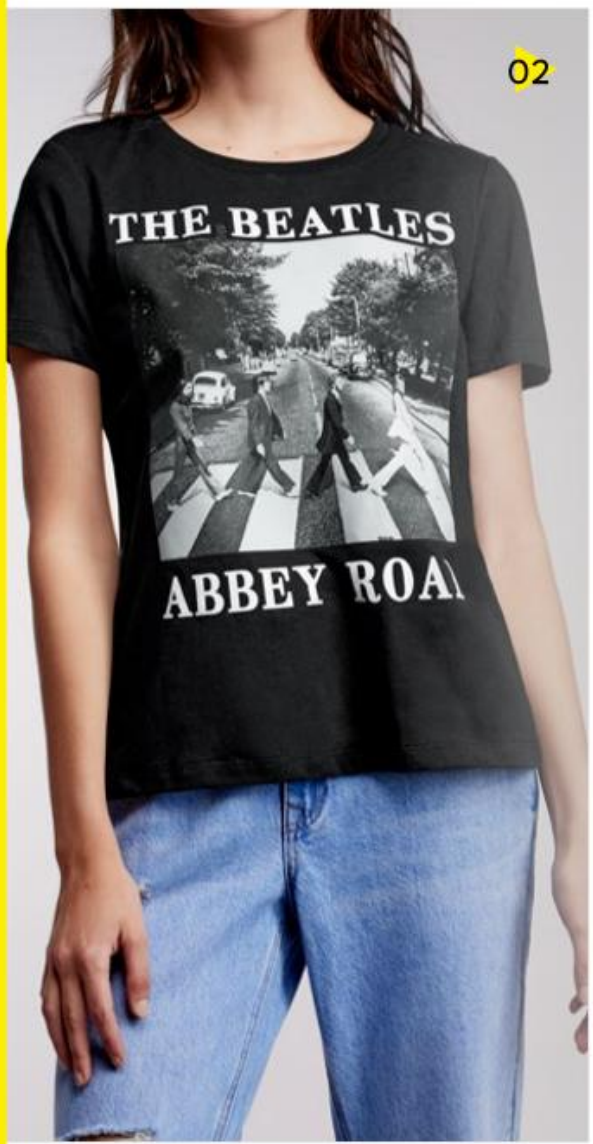

Tallas: XCH, CH, M, G, XG, XXG

2/MOD  
JP28

ID 1056162

Playera • THE BEATLES® • Negro  
50% algodón, 50% poliéster.

Tallas: XCH, CH, M, G, XG, XXG