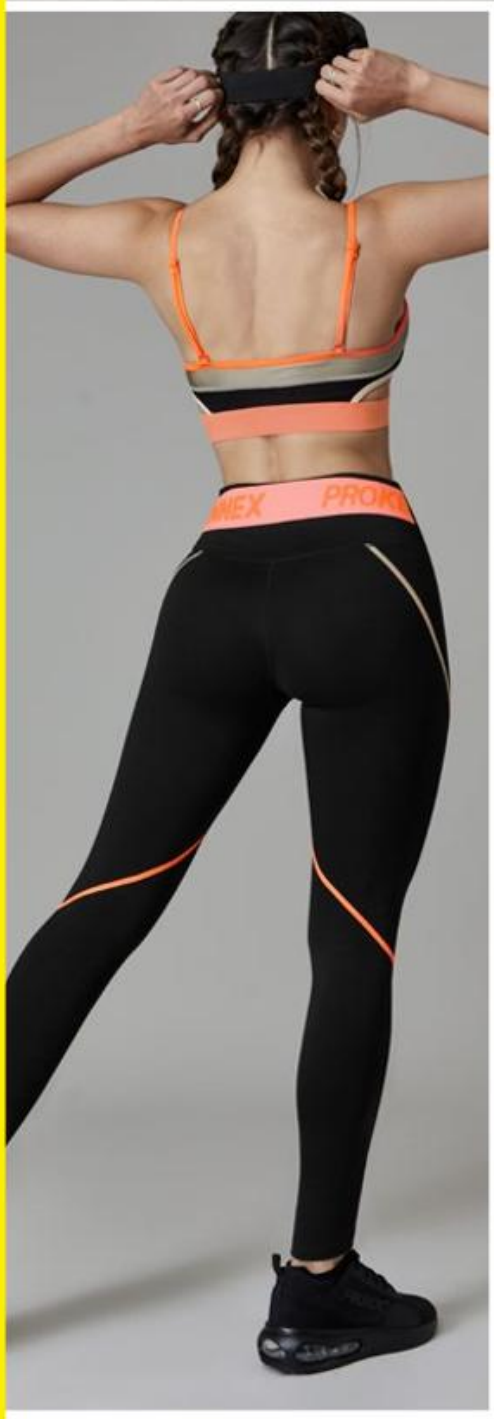

04 NEGRO • ID 1091113\*

PRICESHOES.COM

ELLA | LOOKBOOK | OTOÑO-INVIerno 2023 |

1/MOD  
FORT

ID 1041464

Brasier • PROKENNEX® •  
Negro

Tela 1: 85% poliamida, 15% elastano.  
Tela 2: 75% poliamida, 25% elastano.