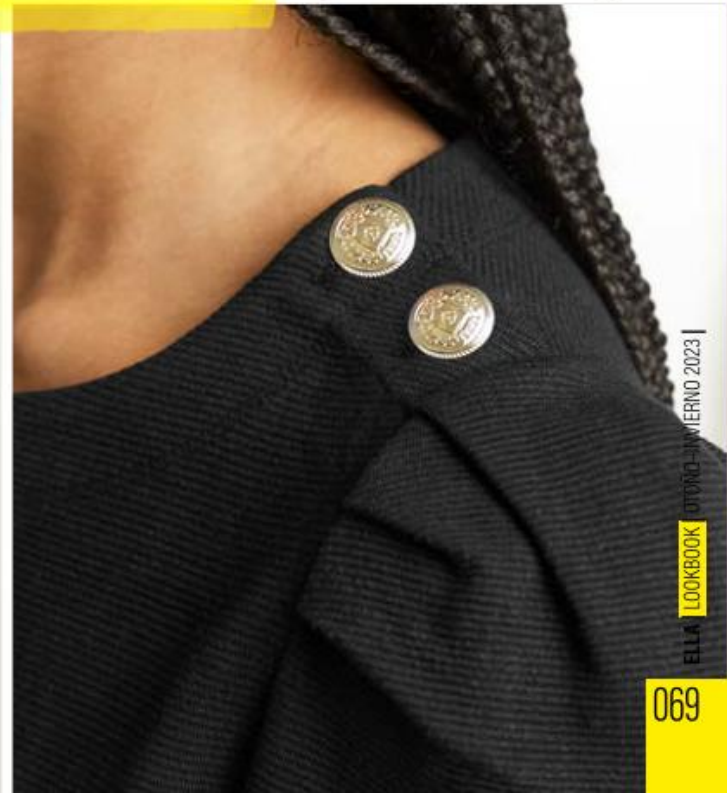

PRICESHOES.COM