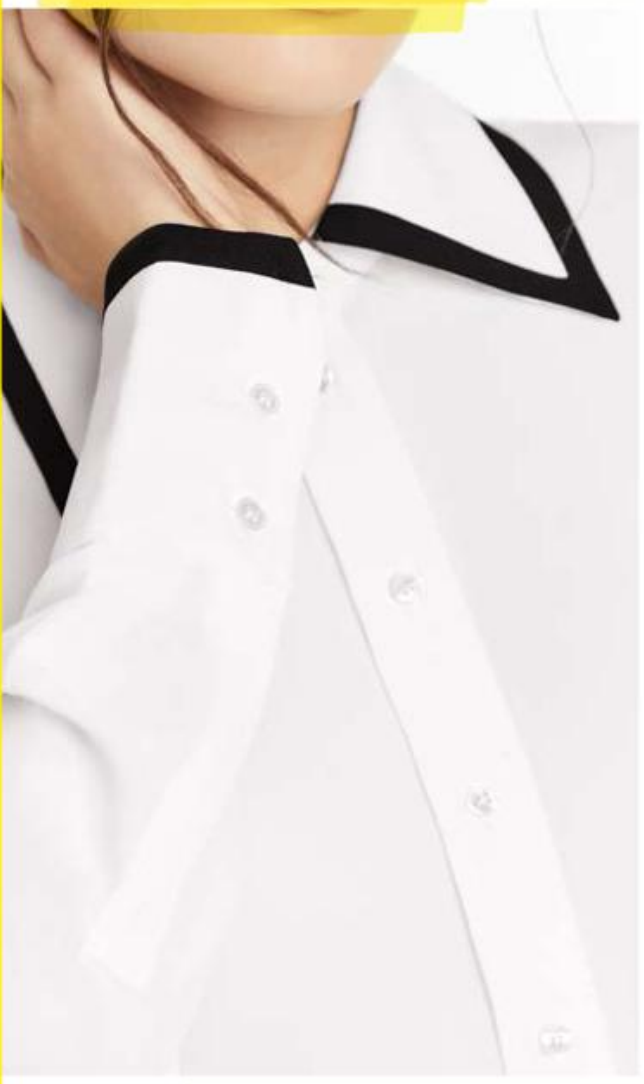

026

ELLA | LOOKBOOK | OTOÑO-INVIERNO 2023 |

MOD
E919

ID 1096092

Blusa • HOLLY LAND® • Ivory
100% poliéster.

Tallas: XCH, CH, M, G, XG, XXG

detalle en
tendencia

LEGGINGS
HOLLY LAND®
MOD TF01

ZAPATILLA
ID 1062476