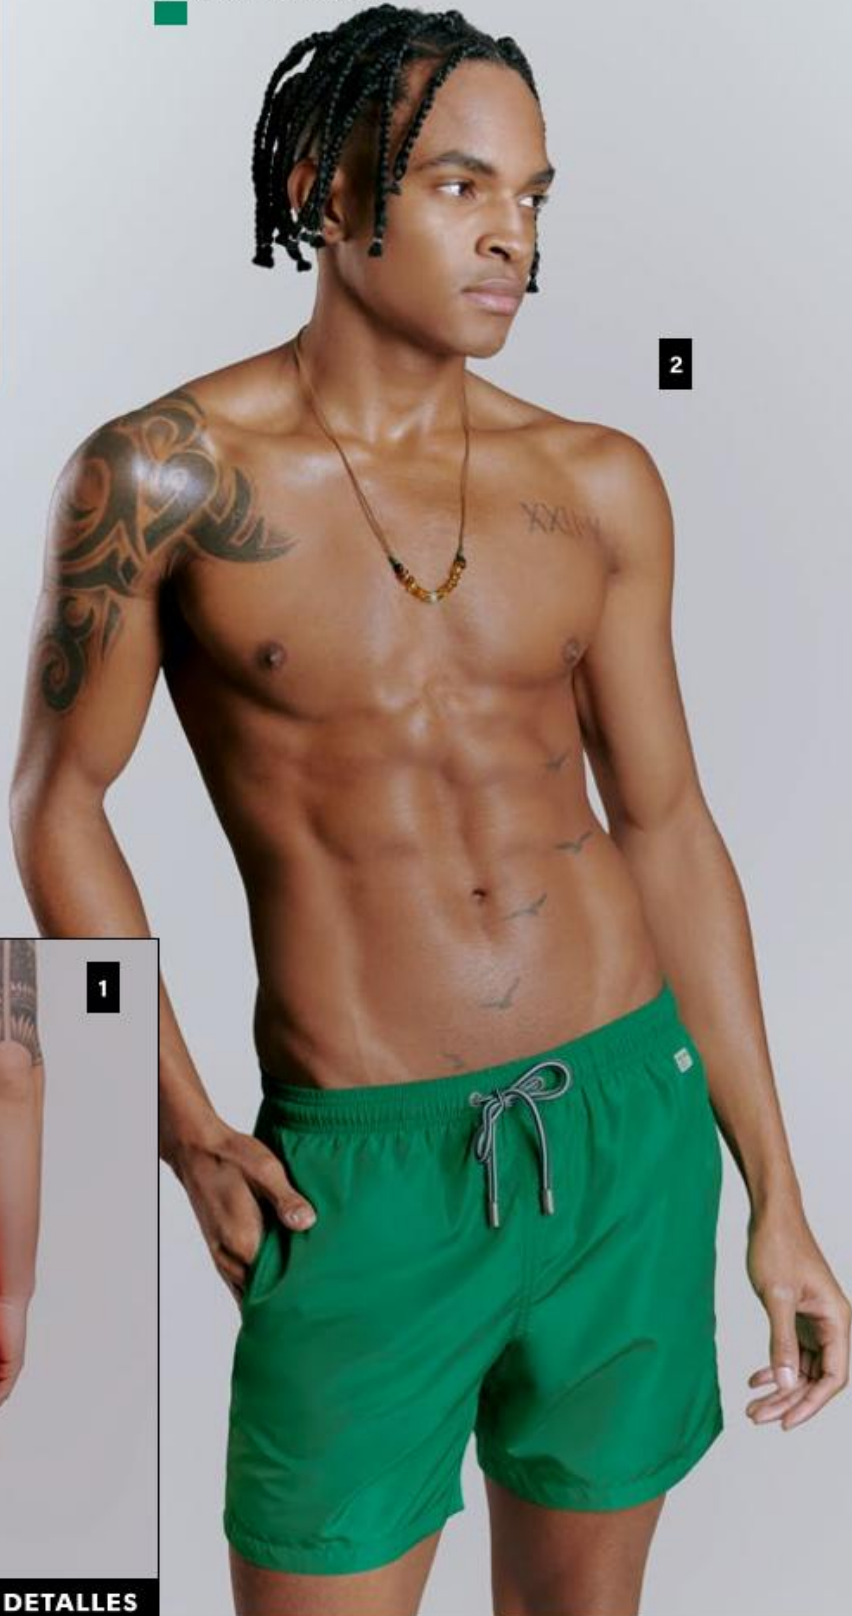

2 - VERDE - ID 1064222

• COLOR NARANJA EXCEPTO TALLA XXXG.

2

1

MÁS DETALLES

00226

MAN 0/1 23 / PRICESHOES.COM

3