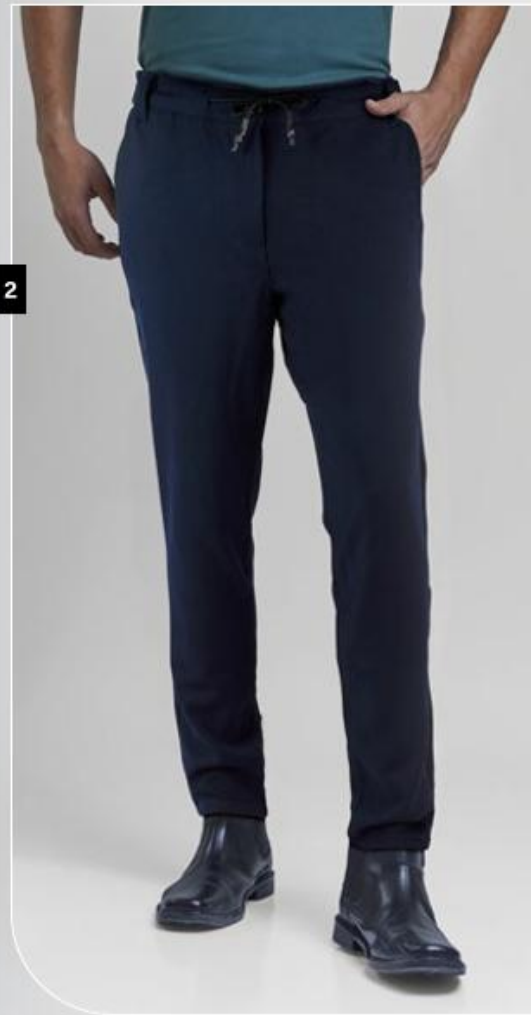

2

Tela confort
**TELA FLEX, CÓMODO PARA
vestir casual**

1-ID 1103641

NEGRO CUADROS

tallas:
28-30-32
34-36-38

mod **CHN1**

pantalón

_D.E.E.P SELECTION®

CINTURA REGULAR. CORTE SLIM
composición: 62% poliéster,
32% viscosa, 6% elastano

2 • MARINO - ID 1103642

De venta en priceshoes.com