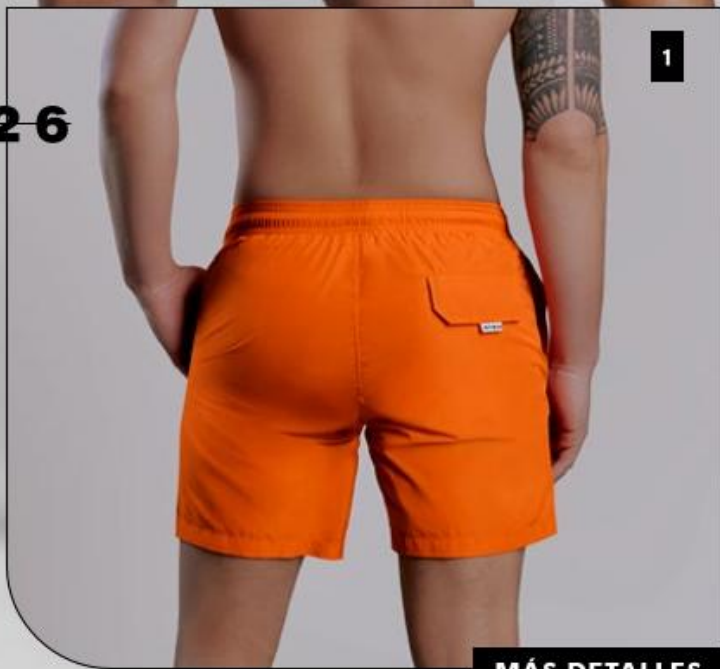

2 - VERDE - ID 1064222

• COLOR NARANJA EXCEPTO TALLA XXXG.

2

1

MÁS DETALLES

00226

MAN 0/1 23 / PRICESHOES.COM

3