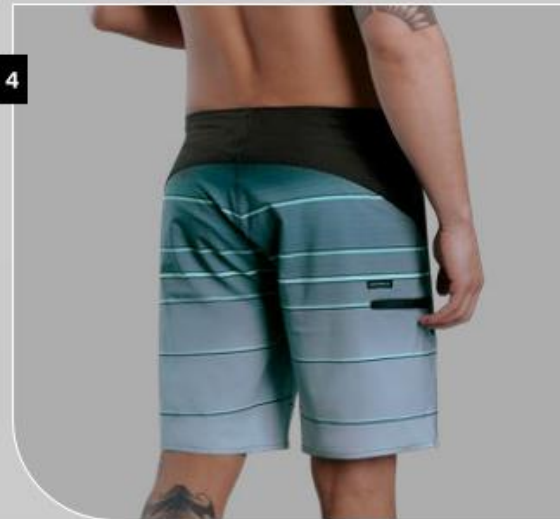

3

4-ID 1064214
NEGRO DEGRADADO

mod **9906**
bañador **_NEXT & CO®**

tallas:
**XCH, CH, M,
G, XG, XXG**

composición: 92% algodón
5% poliéster, 3% elastano,
forro: 100% poliéster

De venta en priceshoes.com

3
2
3
3
3
3
/i
o/i
o/i
o/i
o/i
man
man
man
man

MÁS DETALLES

4

3-ID 1064220
NEGRO ONDAS

mod **RE51**
bañador
_NEXT & CO®

tallas:
**XCH-CH-M
G-XG-XXG**

composición:
92% poliéster, 8% elastano,
forro: 100% poliéster

De venta en
priceshoes.com