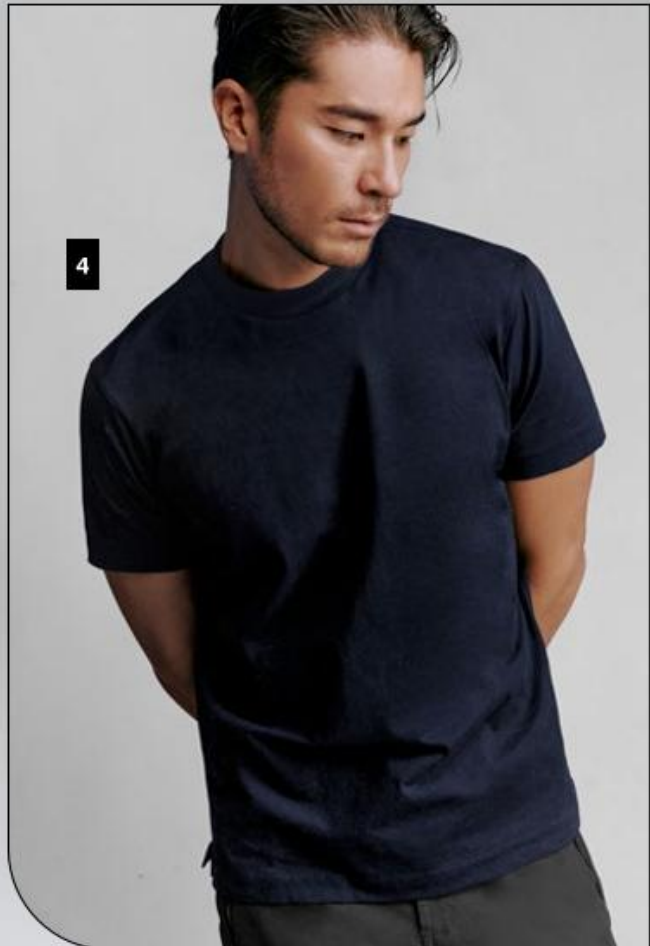

4

NUEVO DISEÑO

jeans
GOODYEAR®
mod 1030

00142

MAN 0/1 23 / PRICESHOES.COM