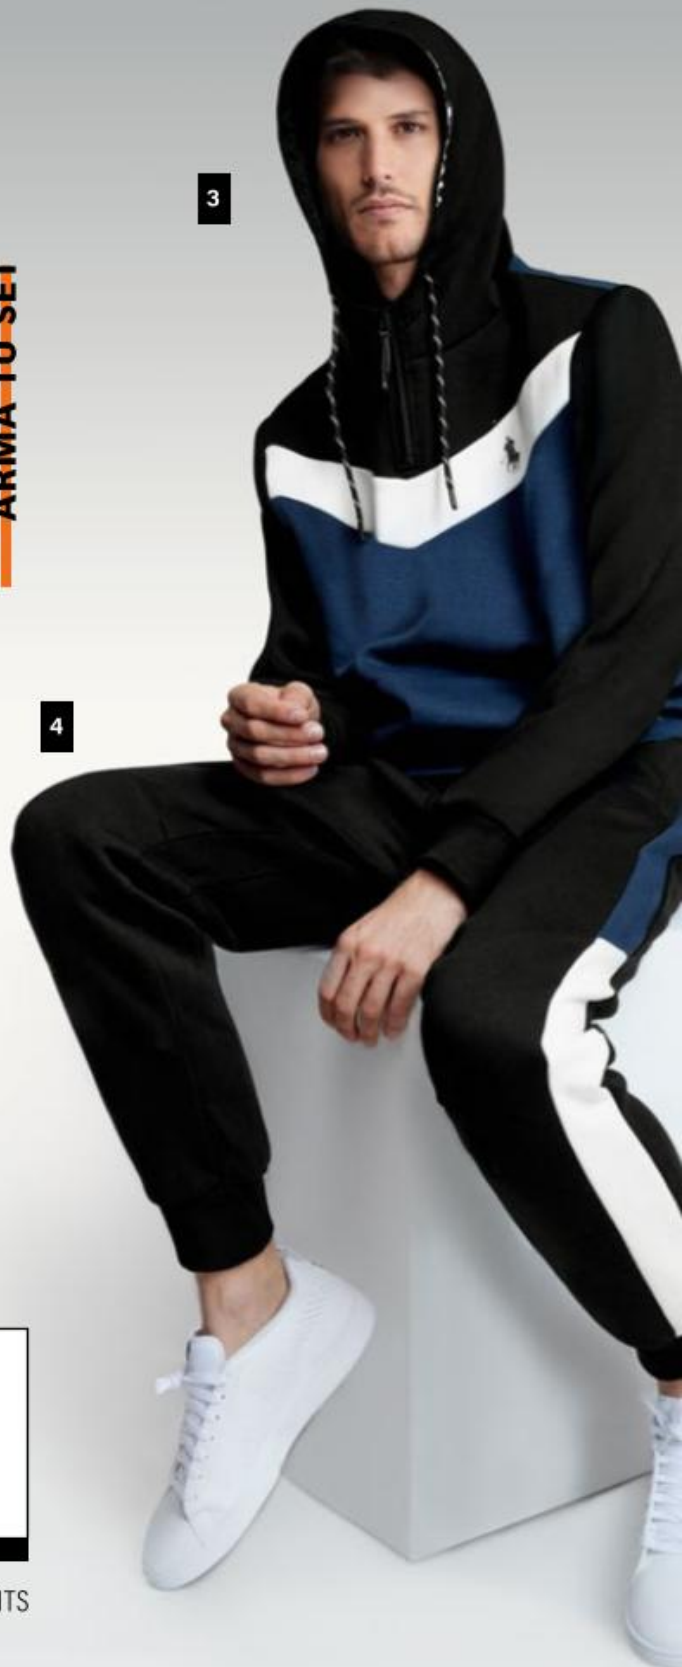

tallas:
XCH-CH-M-G-
XG-XXG

composición: 66% poliéster,
28% viscosa, 6% elastano

De venta en priceshoes.com

2-ID 1043479 . MOD_3433 . PANTS

ARMA TU SET

3-ID 1043495 mod_H104
MARINO/AZUL sudadera_HPC POLO®

tallas:
XCH-CH-M-G-
XG-XXG