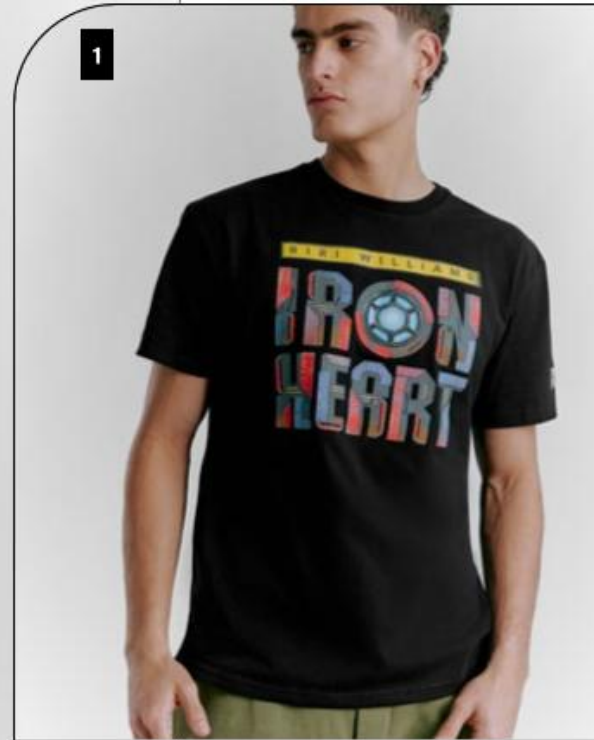

23
23
23
23
0/i
0/i
0/i
0/i
man
man
man
man

1-**ID 1086782**

NEGRO

mod_ **HEAR**
playera_ **MARVEL®**

tallas:
XCH, CH, M,
G, XG, XXG

composición: 100% algodón

De venta en [priceshoes.com](https://www.priceshoes.com)

1