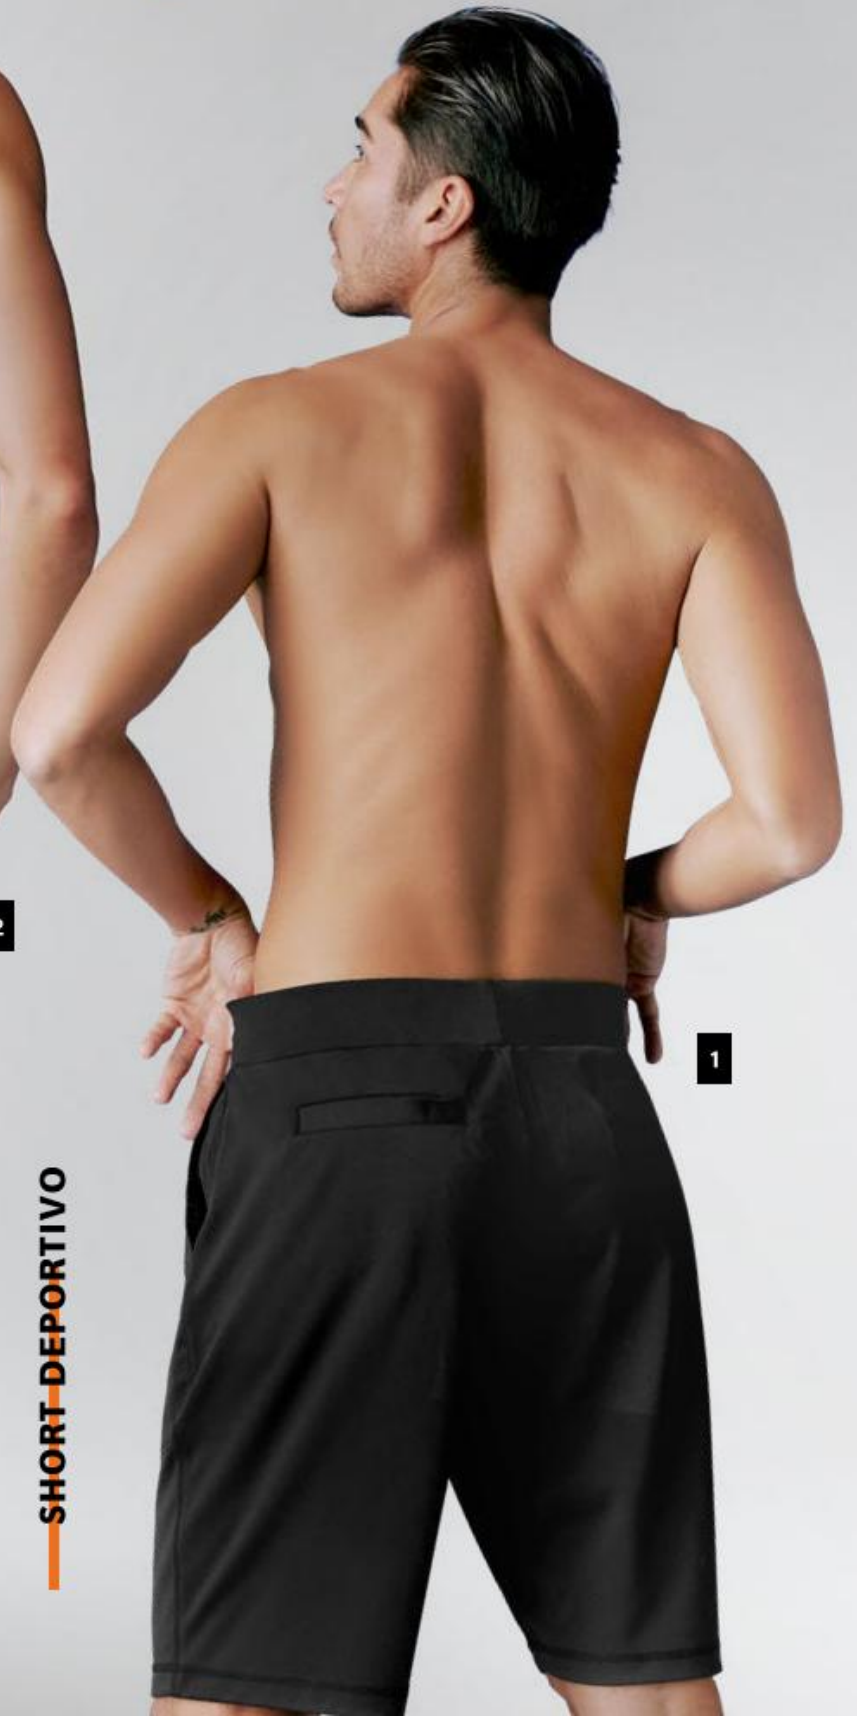

1-ID 1072534 mod_ **PR39**
short_ **PROKENNEX®**

NEGRO ■

tallas:
XCH-CH-M
G-XG-XXG

composición: 100% poliéster

De venta en priceshoes.com

2 • AZUL - ID 1072533

2

1