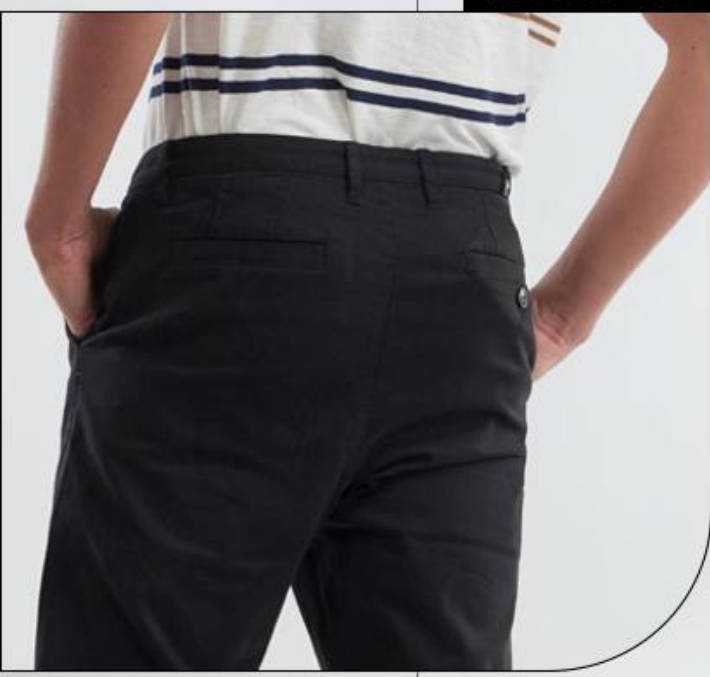

C	tallas
	<table border="0"> <tr> <td>28</td> <td>30</td> <td>32</td> </tr> <tr> <td>34</td> <td>36</td> <td>38</td> </tr> </table>
PANTALÓN D.E.E.P SELECTION®	
composición 62% poliéster, 36% lyocell, 2% elastano. 95% poliéster, 5% elastano* CINTURA REGULAR CORTE SLIM HUESO	
1-ID 1098060 mod S736	
De venta en priceshoes.com	

playera
D.E.E.P SELECTION®
mod 3014

2 - NEGRO - ID 1098058*

MÁS DETALLES

2

CHINO-FIT-SLIM