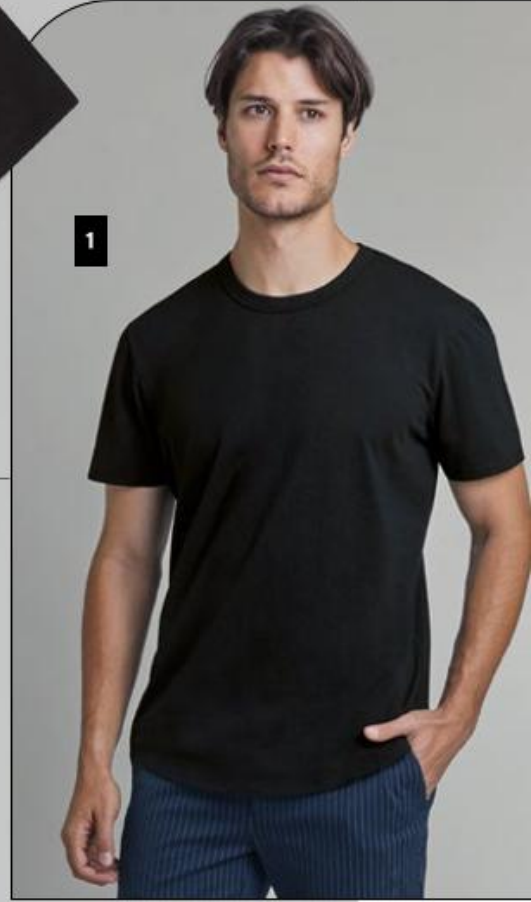

**Nuestra playera más versátil
IDEAL PARA EL TRABAJO DE DÍA
y citas de noche**

1

2

— CÓMODA

— PLAYERA BÁSICA CUELLO REDONDO

**Tela stretch.
5% ELÁSTANO**

3

NOVEDAD.