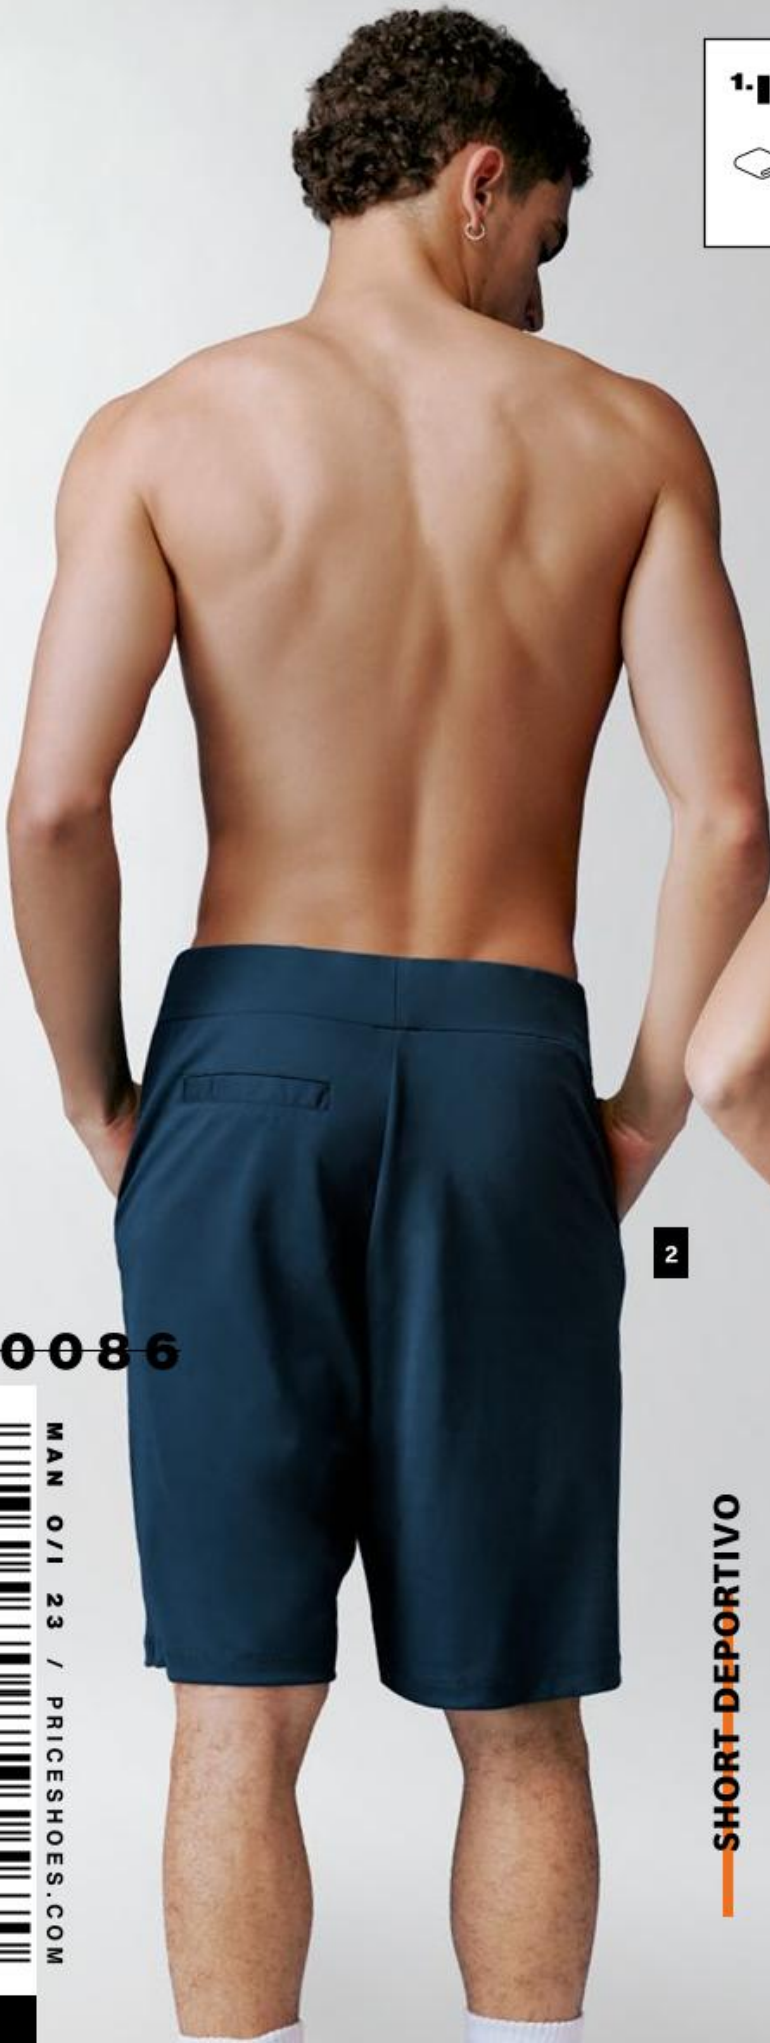

1-ID 1072534 mod_ **PR39**
short_ **PROKENNEX®**

NEGRO ■

tallas:
XCH-CH-M
G-XG-XXG

composición: 100% poliéster

De venta en priceshoes.com

2 • AZUL - ID 1072533

2

1