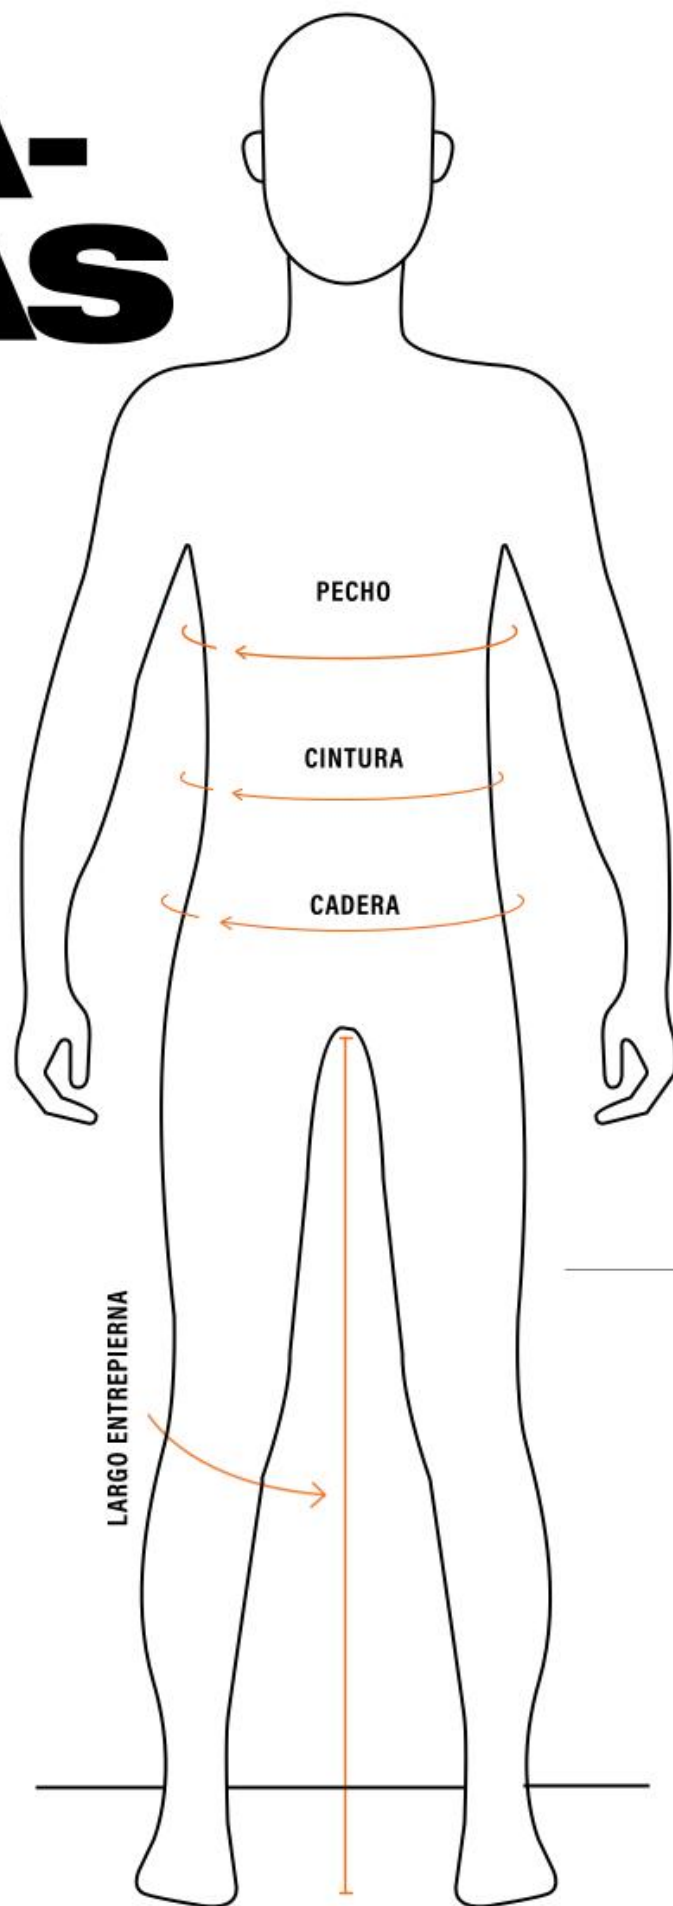

EQUIVA- LENCIAS Y ¿CÓMO MEDIR?

CÓMO MEDIR PRENDAS ALTAS

Para elegir la talla correcta, debes medir tu cuerpo de la siguiente manera:

_ PECHO

Mide la parte más amplia del pecho con la cinta métrica alrededor en posición horizontal.

_ CINTURA

Pasa la cinta métrica alrededor del cuerpo, aproximadamente 1 ó 2 dedos arriba del ombligo.

_ CADERA

Párate con los pies juntos y mide el contorno a la altura de la parte más ancha de tus caderas.

PRENDAS ALTAS

TALLA	PECHO	CINTURA
XCH	94 CM	80 CM
CH	99 CM	85 CM
M	104 CM	90 CM
G	109 CM	95 CM
XG	115 CM	101 CM
XXG	121 CM	107 CM