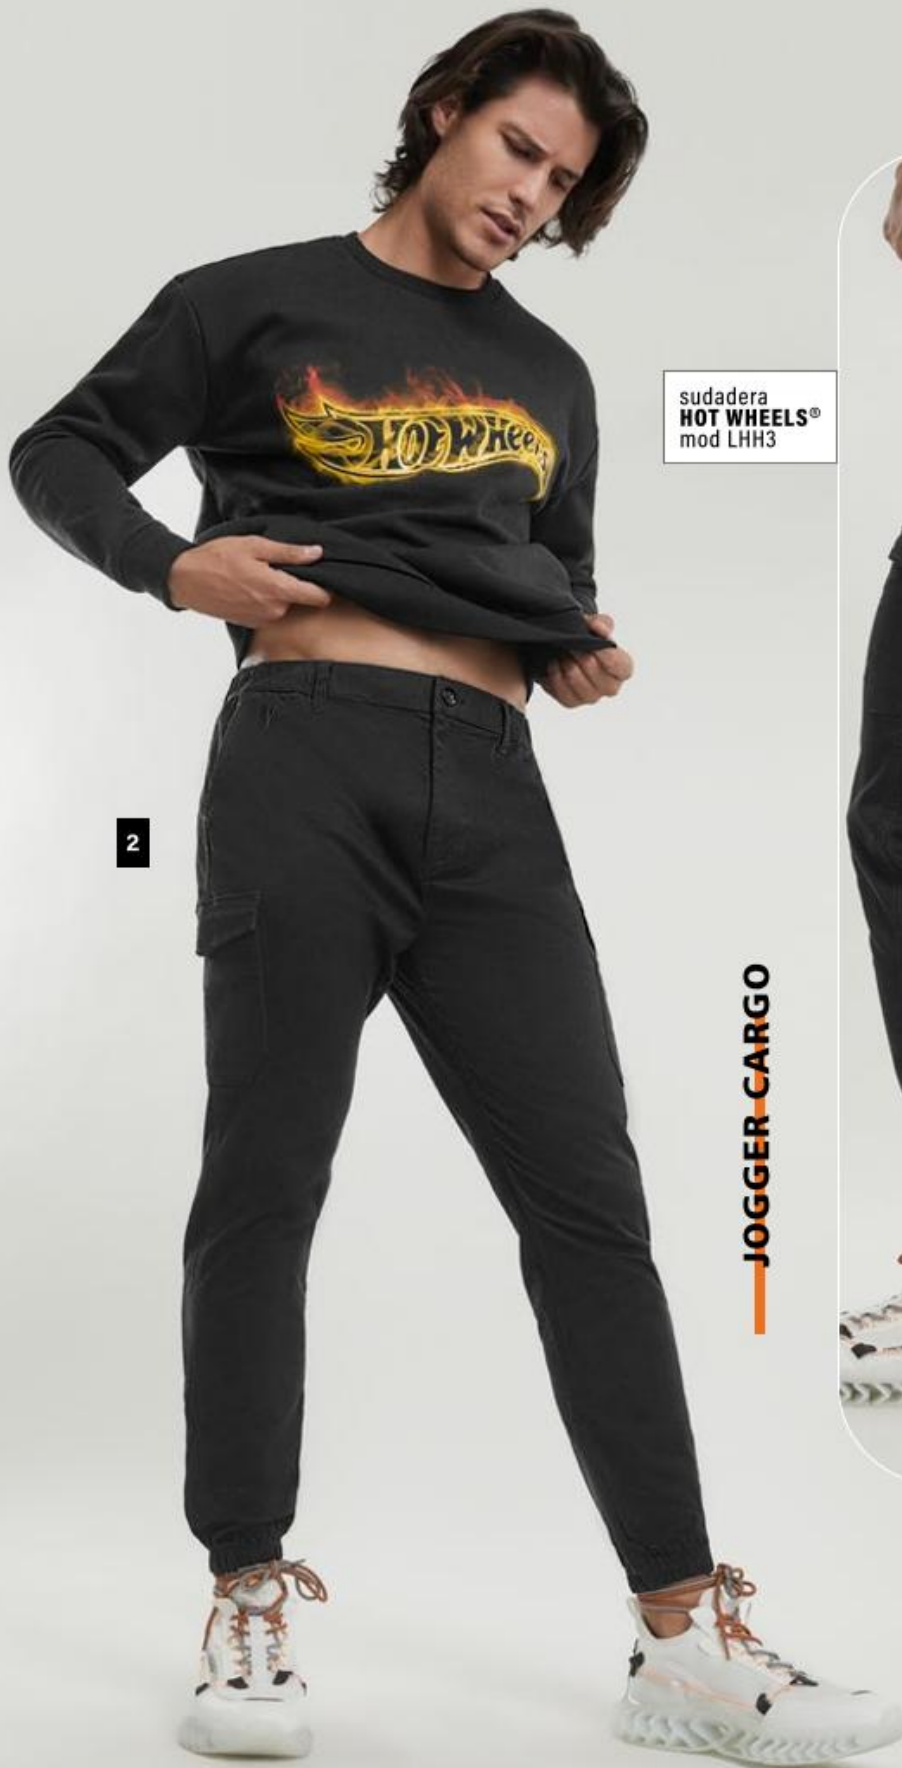

camisola
NEXT & CO®
mod CMPL

1

CON JARETA

Cómodo y ligero
libertad de movimiento
3% ELASTANO

000100

MAN 0/1 23 / PRICESHOES.COM

sudadera
HOT WHEELS®
mod LHH3

JOGGER CARGO