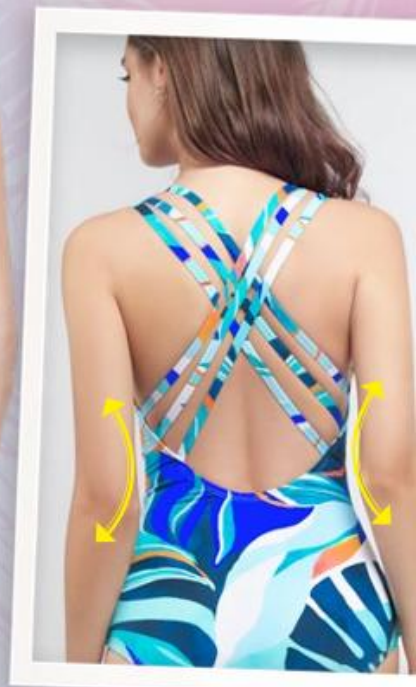

Control mesh

Traje de Baño | Blanco/Estampado

Tallas: xch-ch-m-g-xg-xxg-xxxg

Cupas preformadas

85% poliamida, 15% elastano

Forro: 90% poliéster, 10% elastano

COPAS
CON VARILLA

SECADO
RÁPIDO