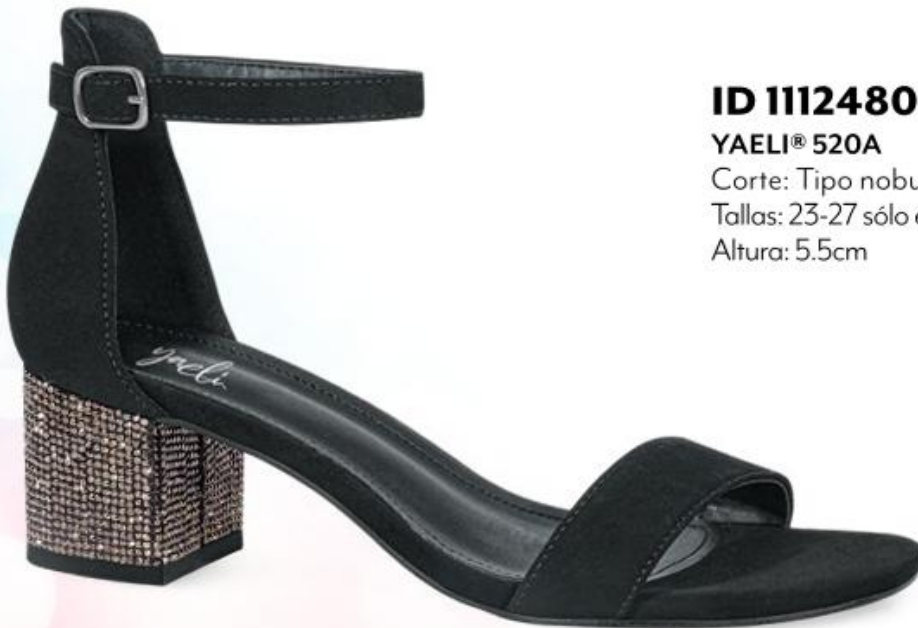

KIT **2** PARES

ID 1112480

Yaeli® 520A

Corte: Tipo nobuck/napa

Tallas: 23-27 sólo enteros

Altura: 5.5cm

Molto Bello®

KIT 2 PARES