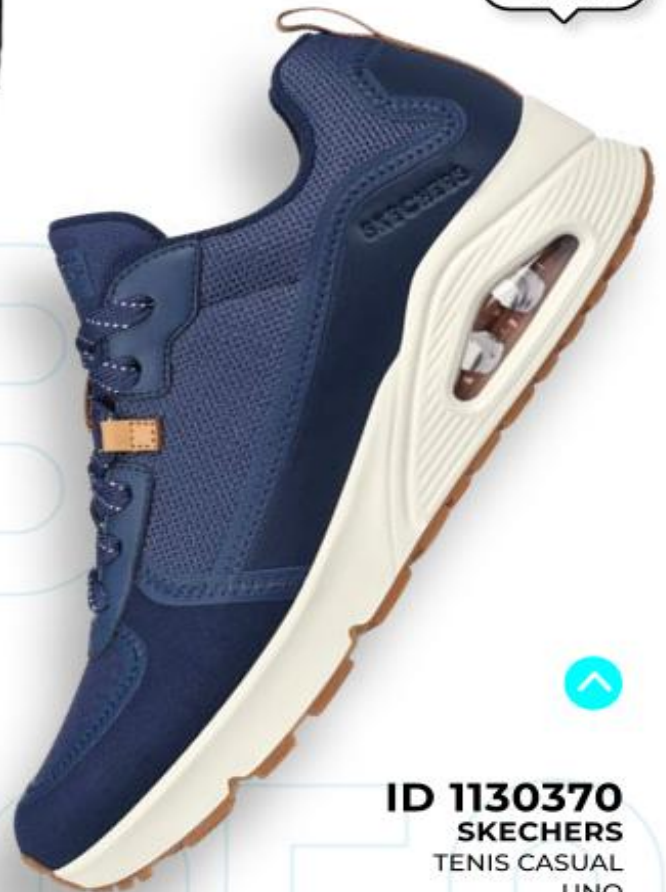

BOBS GEO

ID 1130371
SKECHERS
TENIS CASUAL
BOBS GEO
25-29.5
Olivo