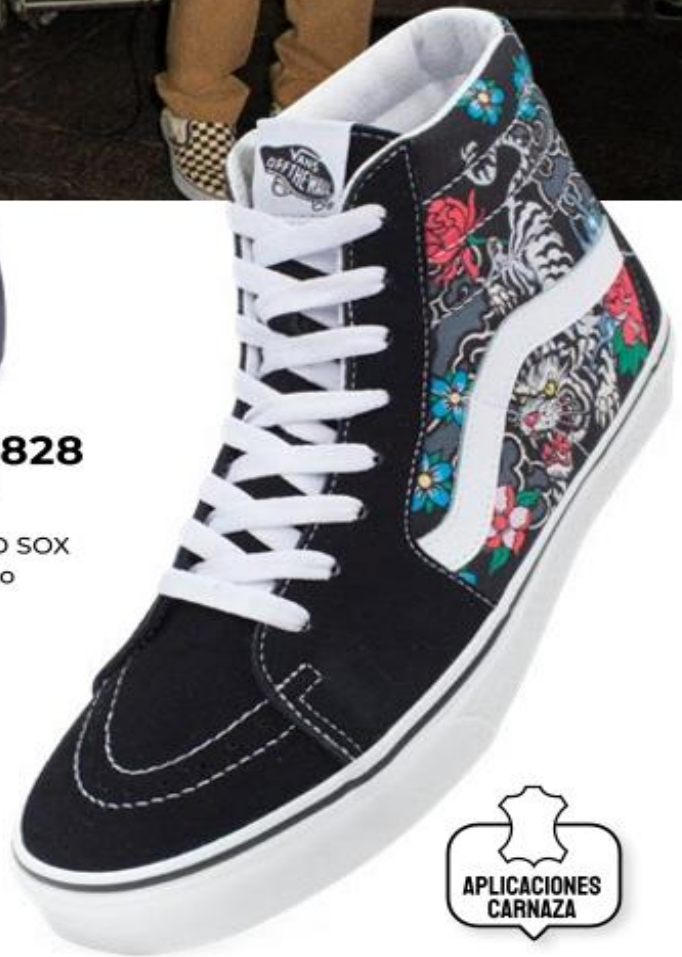

.085

HASTA AGOTAR EXISTENCIAS.

IMPORTADOS
 WINTER '23

VANS

"OFF THE WALL"

47

ID 1059828
47 BRAND
GORRA
BOSTON RED SOX
Pieza · Marino

ID 1131622
VANS
BOTA SKATE
SK8-HI
25-29.5
Negro/Multicolor